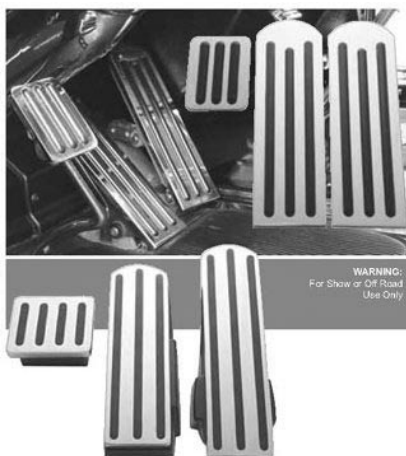

88001

88003

88004

88058

PKS048

PSG031

Complete Custom Wood Kits Available

88091

88201

DDA-PDA 128

PDH579

CHROME ALUMINUM FOOT PEDAL SET

- 70258 Black Rubber
- 70236 Blue Rubber
- 70239 Red Rubber
- 70240 Wood

**Also Available
in Flame
Pattern!**

ROCKER SWITCH TRIM

41074B