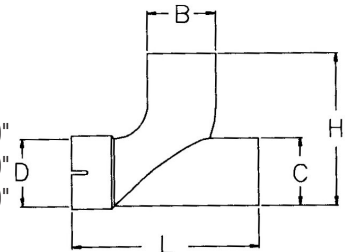

splitter pipes & couplers

SPLIT T PIPES WITH SUPPORT BRACKET

MILL	CHROME	W	H	ID	OD
IT 16-3535	IT 4016-3535	9"	8"	3.53"	3.50"
IT 16-404	IT 4016-40412"	10"	4.03"	4.00"	
IT 16-4424	IT 4016-4424	24"	15"	4.03"	4.00"
IT 16-555	IT 4016-55515"	10.5"	5.03"	5.00"	
IT 16-5530	IT 4016-5530	30"	16"	5.03"	5.00"
IT 16-666	IT 4016-66617"	15"	6.03"	6.00"	

SPLIT T PIPES WITHOUT SUPPORT BRACKET

MILL	CHROME	W	H	ID	OD
IT 16-300	IT 4016-300	9"	8"	3.03"	3.00"
IT 16-350	IT 4016-350	9"	8"	5.03"	3.50"
IT 16-400	IT 4016-400	12"	10"	4.03"	4.00"
IT 16-500	IT 4016-500	15"	10.5"	5.03"	5.00"
IT 16-600	IT 4016-600	17"	16"	6.03"	6.00"

SPLIT PIPES

MILL	CHROME	B	C	D	L	H
IT 16-438514	IT 4016-438514	4.00"	3.00"	4.03"	12.0"	8.50"
IT 16-4358714	IT 4016-4358714	4.00"	3.50"	4.03"	12.0"	8.75"
IT 16-449011	IT 4016-449011	4.00"	4.00"	4.03"	12.0"	9.00"
IT 16-549014	IT 4016-549014	5.00"	4.00"	5.03"	14.0"	10.50"
IT 16-559016	IT 4016-559016	5.00"	5.00"	5.03"	15.0"	10.50"
IT 16-669020	IT 4016-669020	6.00"	6.00"	6.03"	16.0"	12.00"

STRAIGHT TUBE COUPLERS

MILL	CHROME	ID
IT 13-902	IT 4013-902	2.03"
IT 13-925	IT 4013-925	2.53"
IT 13-903	IT 4013-903	3.03"
IT 13-935	IT 4013-935	3.53"
IT 13-904	IT 4013-904	4.03"
IT 13-905	IT 4013-905	5.03"
IT 13-906	IT 4013-906	6.03"