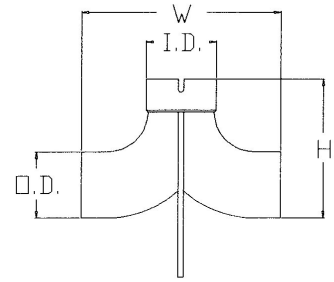

splitter pipes & couplers

SPLIT T PIPES WITH SUPPORT BRACKET

MILL	CHROME	W	H	ID	OD
IT 16-3535	IT 4016-3535	9"	8"	3.53"	3.50"
IT 16-404	IT 4016-40412"	10"	4.03"	4.00"	
IT 16-4424	IT 4016-4424	24"	15"	4.03"	4.00"
IT 16-555	IT 4016-55515"	10.5"	5.03"	5.00"	
IT 16-5530	IT 4016-5530	30"	16"	5.03"	5.00"
IT 16-666	IT 4016-66617"	15"	6.03"	6.00"	

SPLIT T PIPES WITHOUT SUPPORT BRACKET

MILL	CHROME	W	H	ID	OD
IT 16-300	IT 4016-300	9"	8"	3.03"	3.00"
IT 16-350	IT 4016-350	9"	8"	5.03"	3.50"
IT 16-400	IT 4016-400	12"	10"	4.03"	4.00"
IT 16-500	IT 4016-500	15"	10.5"	5.03"	5.00"
IT 16-600	IT 4016-600	17"	16"	6.03"	6.00"

SPLIT PIPES

MILL	CHROME	B	C	D	L	H
IT 16-438514	IT 4016-438514	4.00"	3.00"	4.03"	12.0"	8.50"
IT 16-4358714	IT 4016-4358714	4.00"	3.50"	4.03"	12.0"	8.75"
IT 16-449011	IT 4016-449011	4.00"	4.00"	4.03"	12.0"	9.00"
IT 16-549014	IT 4016-549014	5.00"	4.00"	5.03"	14.0"	10.50"
IT 16-559016	IT 4016-559016	5.00"	5.00"	5.03"	15.0"	10.50"
IT 16-669020	IT 4016-669020	6.00"	6.00"	6.03"	16.0"	12.00"

STRAIGHT TUBE COUPLERS

MILL	CHROME	ID
IT 13-902	IT 4013-902	2.03"
IT 13-925	IT 4013-925	2.53"
IT 13-903	IT 4013-903	3.03"
IT 13-935	IT 4013-935	3.53"
IT 13-904	IT 4013-904	4.03"
IT 13-905	IT 4013-905	5.03"
IT 13-906	IT 4013-906	6.03"