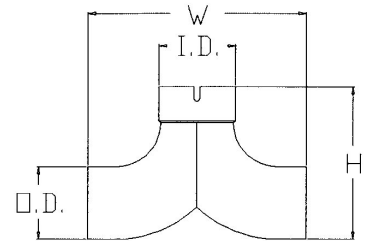

splitter pipes & couplers

SPLIT T PIPES WITH SUPPORT BRACKET

MILL	CHROME	W	H	ID	OD
IT 16-3535	IT 4016-3535	9"	8"	3.53"	3.50"
IT 16-404	IT 4016-40412"	10"	4.03"	4.00"	
IT 16-4424	IT 4016-4424	24"	15"	4.03"	4.00"
IT 16-555	IT 4016-55515"	10.5"	5.03"	5.00"	
IT 16-5530	IT 4016-5530	30"	16"	5.03"	5.00"
IT 16-666	IT 4016-66617"	15"	6.03"	6.00"	

SPLIT T PIPES WITHOUT SUPPORT BRACKET

MILL	CHROME	W	H	ID	OD
IT 16-300	IT 4016-300	9"	8"	3.03"	3.00"
IT 16-350	IT 4016-350	9"	8"	5.03"	3.50"
IT 16-400	IT 4016-400	12"	10"	4.03"	4.00"
IT 16-500	IT 4016-500	15"	10.5"	5.03"	5.00"
IT 16-600	IT 4016-600	17"	16"	6.03"	6.00"

SPLIT PIPES

MILL	CHROME	B	C	D	L	H
IT 16-438514	IT 4016-438514	4.00"	3.00"	4.03"	12.0"	8.50"
IT 16-4358714	IT 4016-4358714	4.00"	3.50"	4.03"	12.0"	8.75"
IT 16-449011	IT 4016-449011	4.00"	4.00"	4.03"	12.0"	9.00"
IT 16-549014	IT 4016-549014	5.00"	4.00"	5.03"	14.0"	10.50"
IT 16-559016	IT 4016-559016	5.00"	5.00"	5.03"	15.0"	10.50"
IT 16-669020	IT 4016-669020	6.00"	6.00"	6.03"	16.0"	12.00"

STRAIGHT TUBE COUPLERS

MILL	CHROME	ID
IT 13-902	IT 4013-902	2.03"
IT 13-925	IT 4013-925	2.53"
IT 13-903	IT 4013-903	3.03"
IT 13-935	IT 4013-935	3.53"
IT 13-904	IT 4013-904	4.03"
IT 13-905	IT 4013-905	5.03"
IT 13-906	IT 4013-906	6.03"